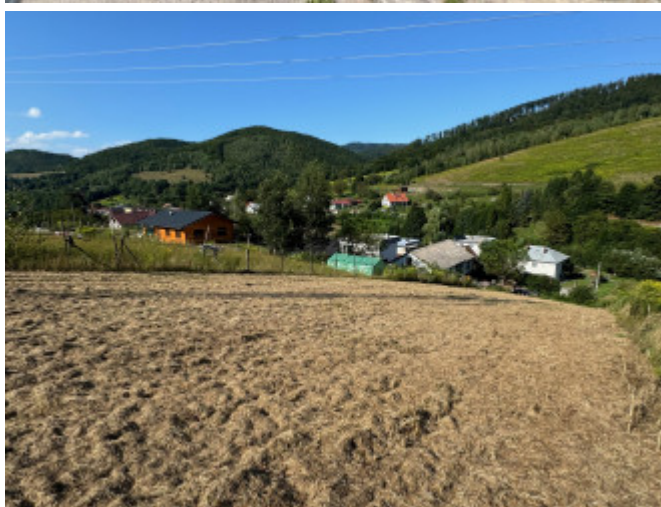

Viac informácií:

Mgr. Veronika Janošková

tel. +421907595593

email: janoskova@lvreality.sk

REALITNÝ MAKLÉR

Maklér:

Telefón:

E-mail:

Mgr. Veronika Janošková

+421 907 595 593

janoskova@lvreality.sk